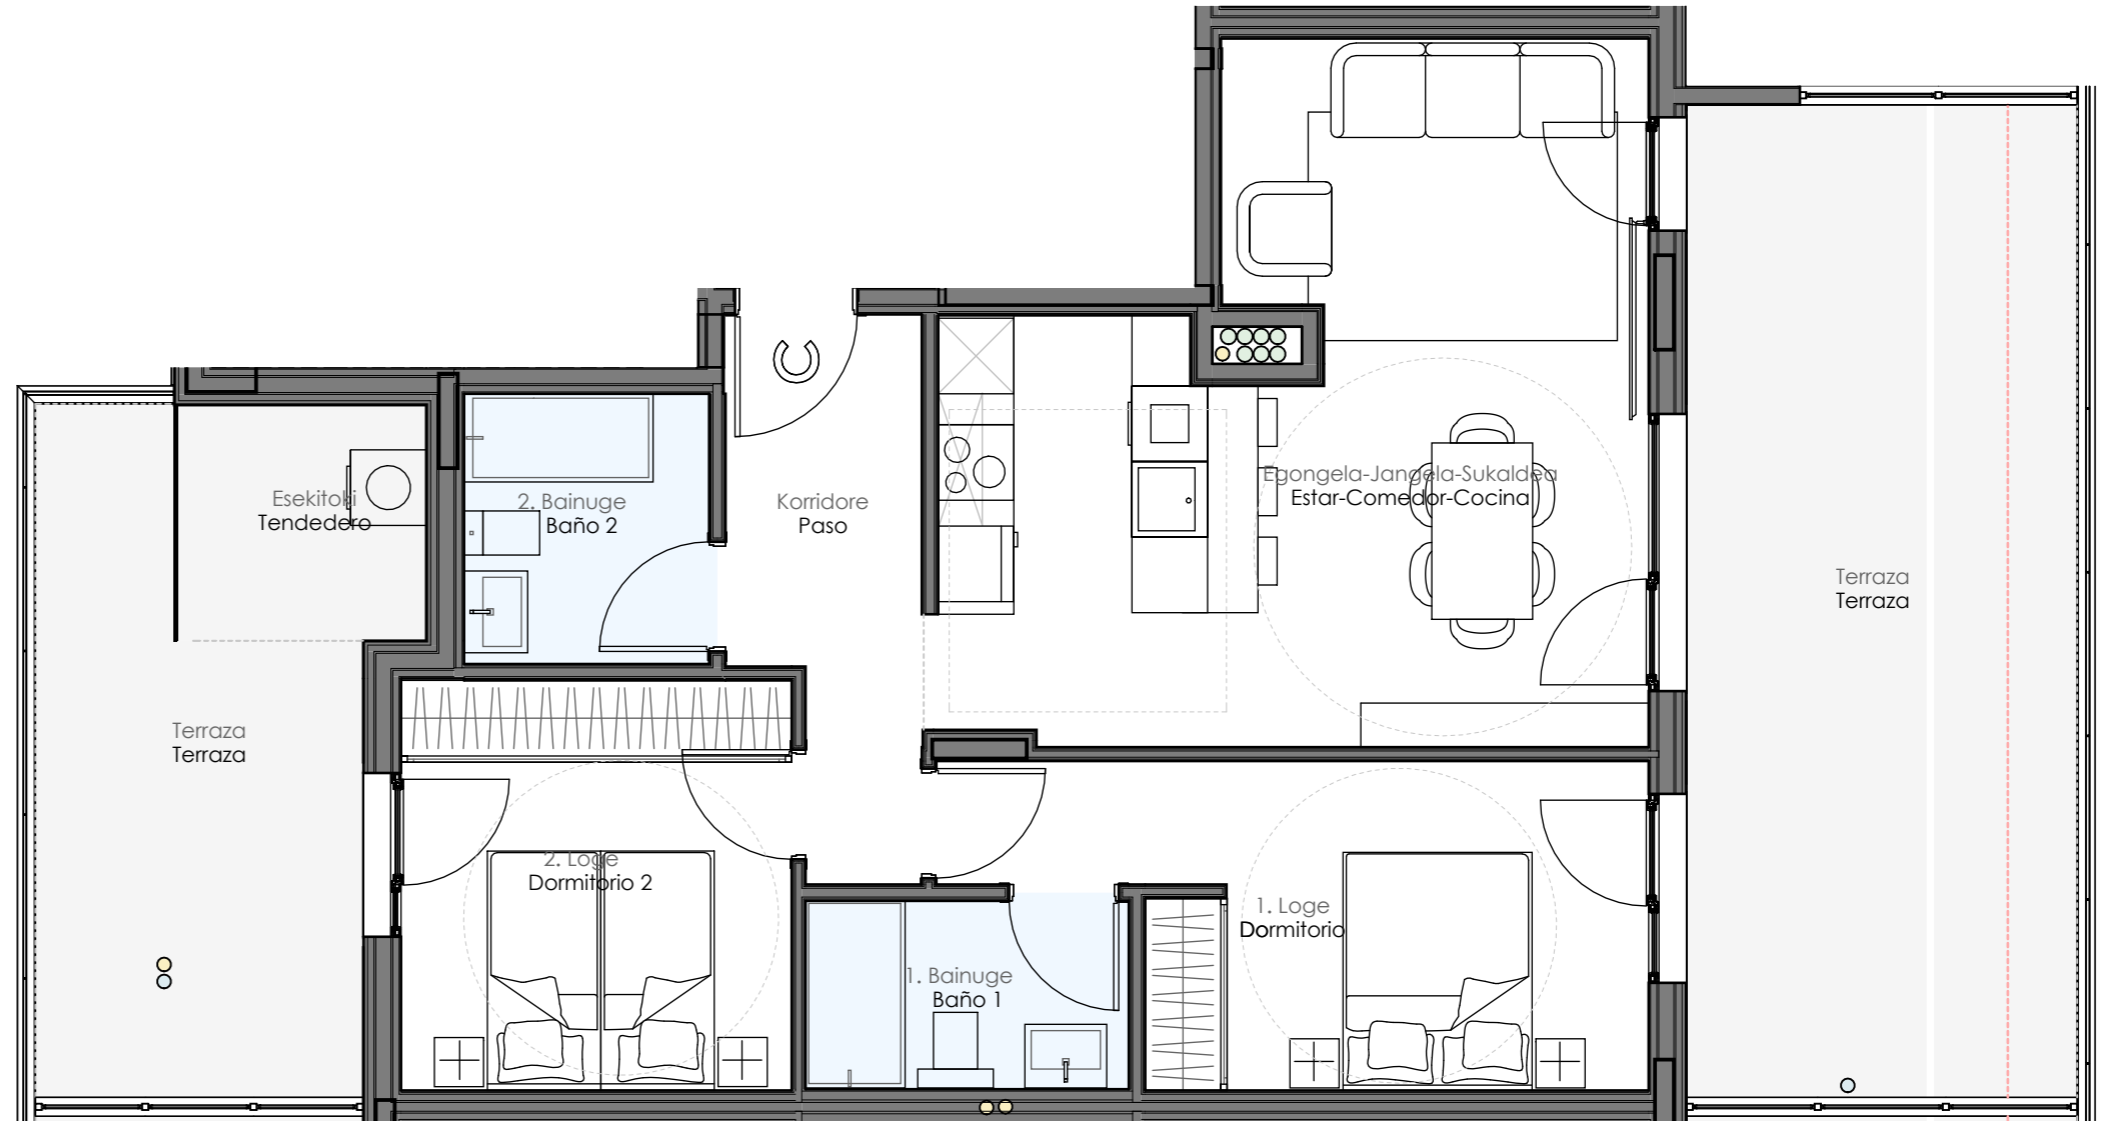

PROYECTO / PROIEKTUA

41 VIVIENDAS, LOCALES Y GARAJES
41 ETXEBIZITZA, LOKAL ETA APARKALEKU

EMPLAZAMIENTO / KOKAPEN

Parcela R15.B del área 10-2-OR "SALBERDIN" Zarautz
Zarauzko "SALBERDIN" 10-2-OR eremuko R15.B lurzatian

PROMOTOR / SUSTATZAILEA

AMENABAR ETXEGINTZA BERRIA

P2. 7C

Ficha P2. 7C		
Nombre	Izena	Área
Baño 1	1. Bainugela	3.87 m ²
Baño 2	2. Bainugela	4.17 m ²
Dormitorio 1	1. Logela	12.06 m ²
Dormitorio 2	2. Logela	10.17 m ²
Estar-Comedor-Cocina	Egongela-Jangela-Sukalde	26.29 m ²
Paso	Koridore	6.33 m ²
Interior: 6		62.89 m ²

Terraza 50%	Terraza 50%	21.40 m ²
-------------	-------------	----------------------

84.29 m²

 AMENABAR

NOTA: CADA FUTURO PROPIETARIO SERÁ AVISADO DIRECTAMENTE POR AMENABAR PARA VISITAR SU VIVIENDA ANTES DE ESCRITURAR.
OHARRA: AMENABARAK IZANGO DENARI DEITUKO DIO ETXEBIZITZA IKUSTEKO DATA JAKINARAZTEKO ESKRITURATU AURRETIK.