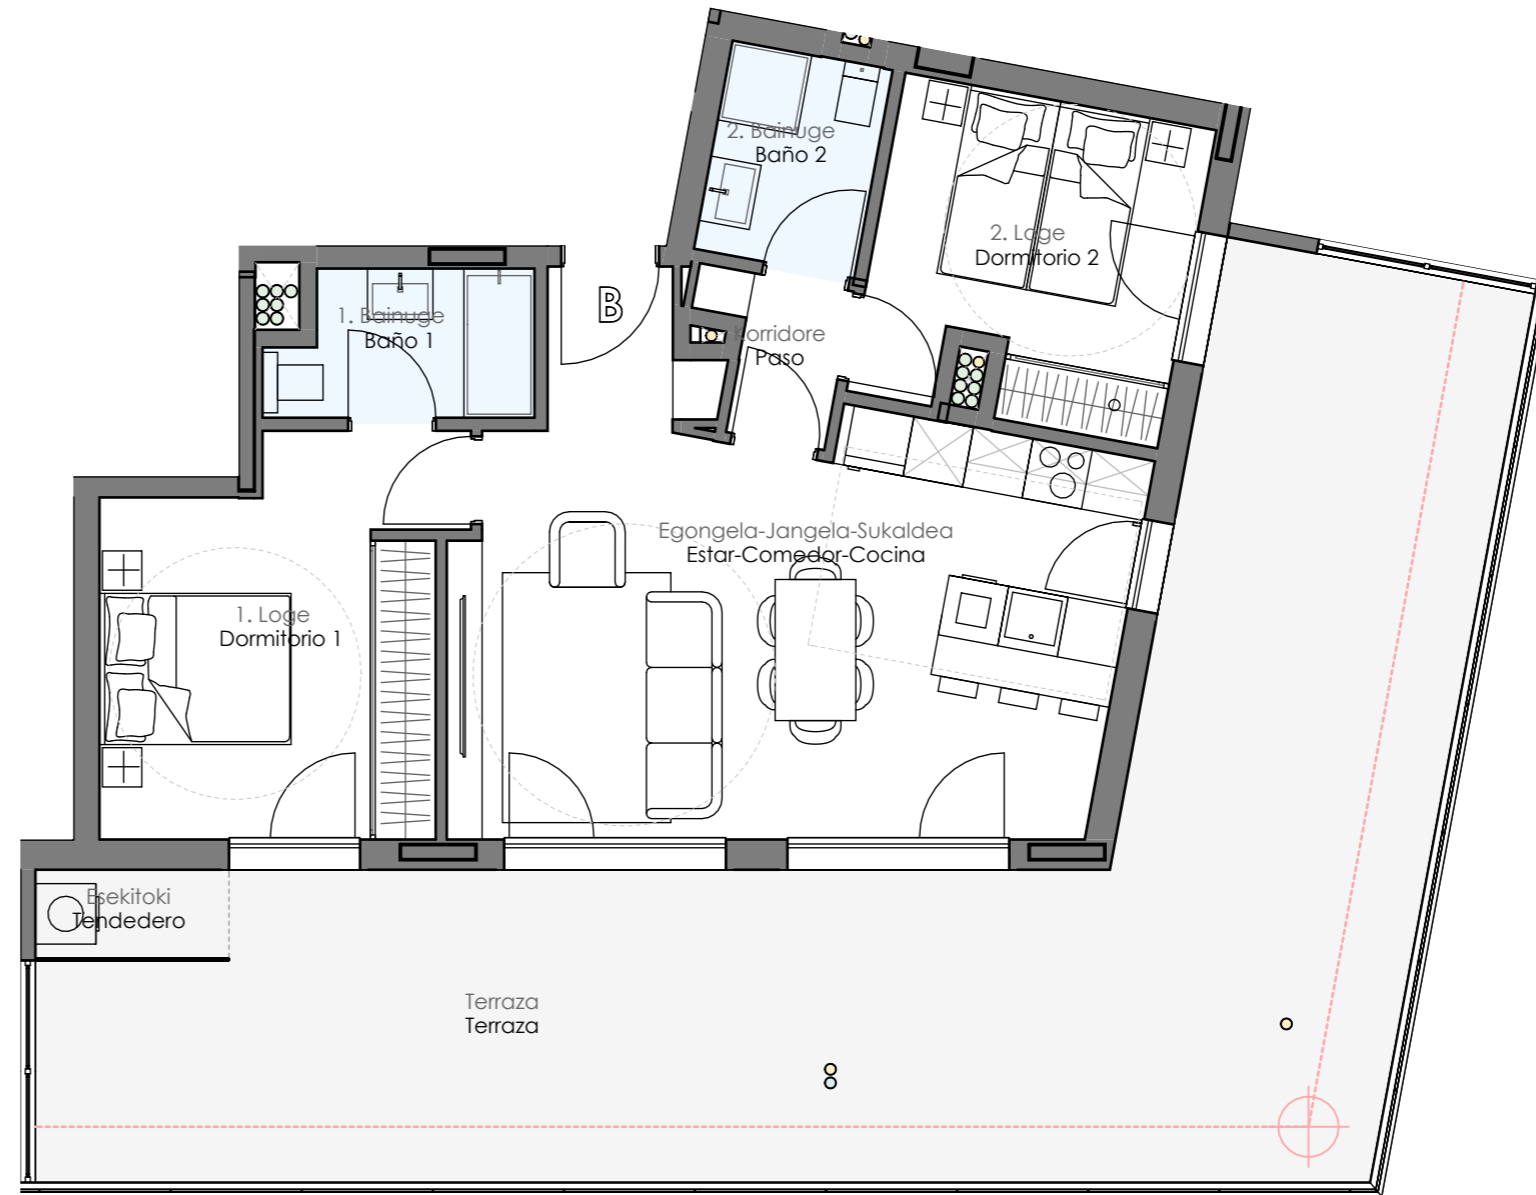

PROMOTOR / SUSTATZAILEA

AMENABAR ETXEGINTZA BERRIA

P2. 7B

Ficha P2. 7B		
Nombre	Izena	Área
Baño 1	1. Bainugela	3.74 m ²
Baño 2	2. Bainugela	3.15 m ²
Dormitorio 1	1. Logela	12.81 m ²
Dormitorio 2	2. Logela	9.72 m ²
Estar-Comedor-Cocina	Egongela-Jangela-Sukaldea	26.57 m ²
Paso	Koridore	4.32 m ²
Interior: 6		60.31 m ²

Terraza 50%	Terraza 50%	33.18 m ²
-------------	-------------	----------------------

93.49 m²

 AMENABAR

NOTA: CADA FUTURO PROPIETARIO SERÁ AVISADO DIRECTAMENTE POR AMENABAR PARA VISITAR SU VIVIENDA ANTES DE ESCRITURAR.
OHARRA: AMENABARAK IZANGO DENARI DEITUKO DIO ETXEBIZITZA IKUSTEKO DATA JAKINARAZTEKO ESKRITURATU AURRETIK.