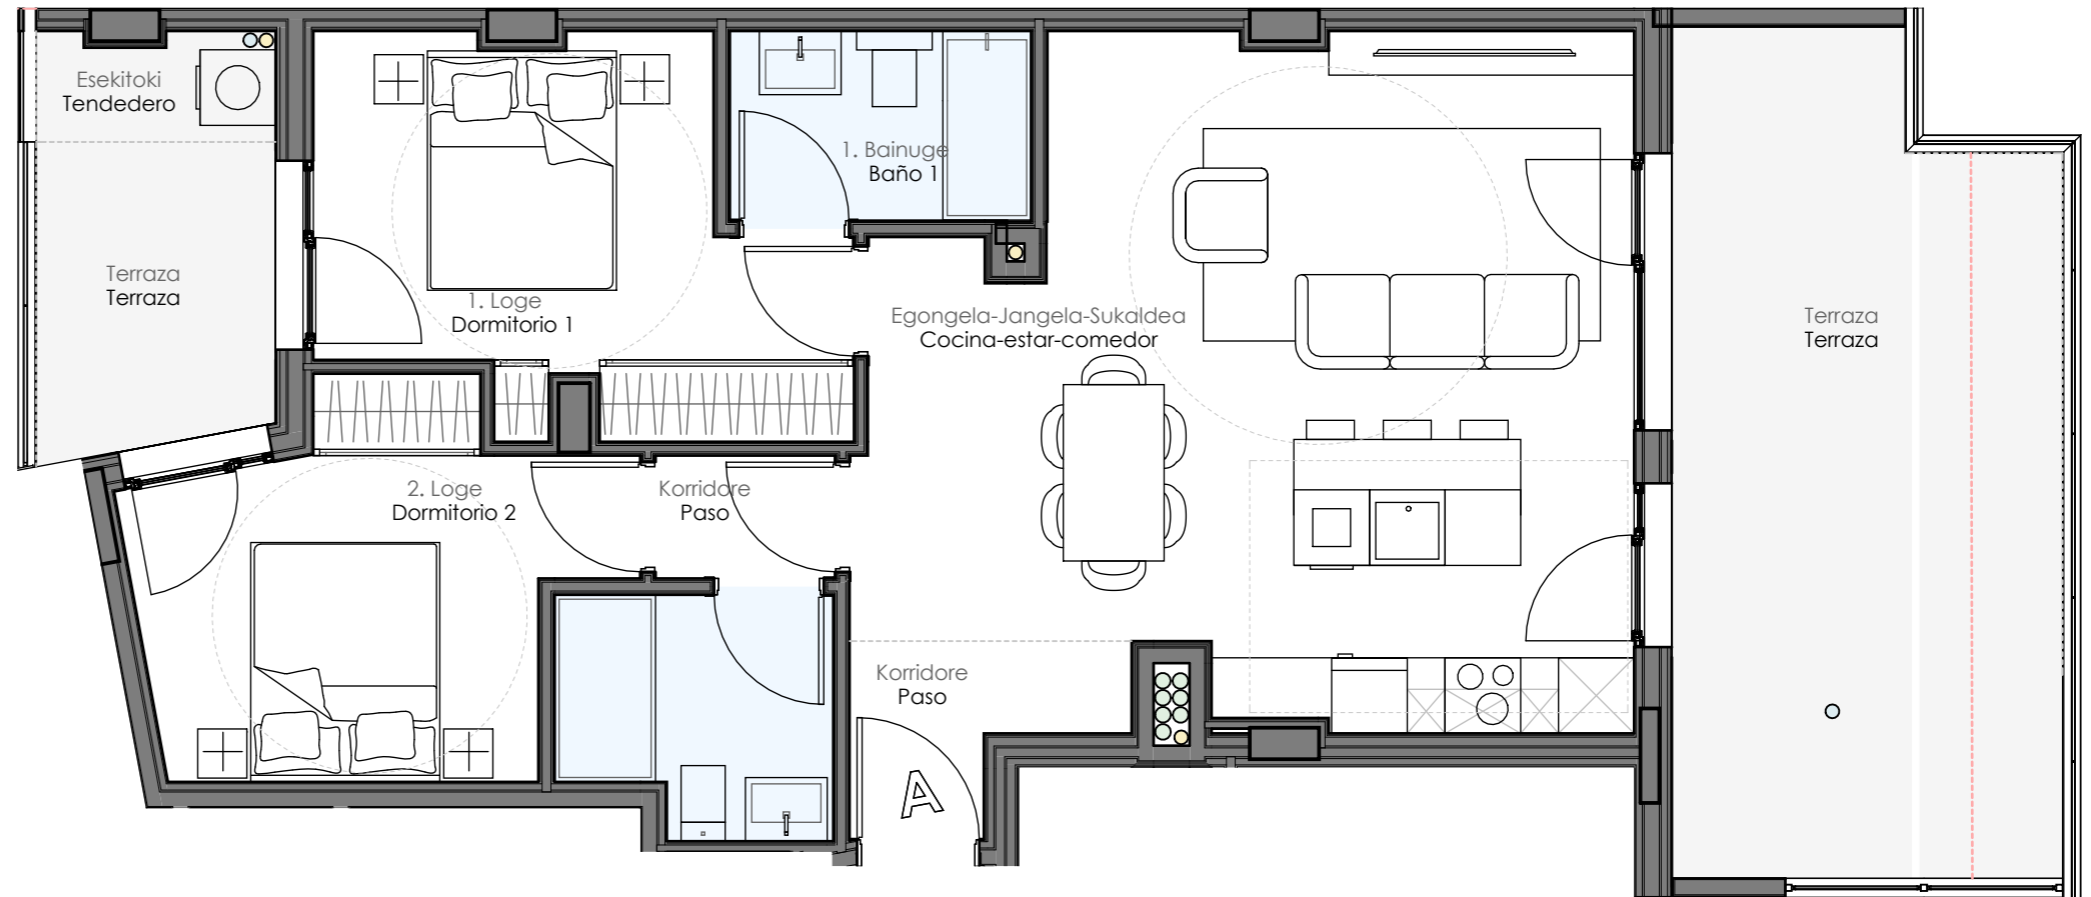

PROYECTO / PROIEKTUA

41 VIVIENDAS, LOCALES Y GARAJES
41 ETXEBIZITZA, LOKAL ETA APARKALEKU

EMPLAZAMIENTO / KOKAPEN

Parcela R15.B del área 10-2-OR "SALBERDIN" Zarautz
Zarauzko "SALBERDIN" 10-2-OR eremuko R15.B lurzatian

PROMOTOR / SUSTATZAILEA

AMENABAR ETXEGINTZA BERRIA

P2. 7A

Ficha P2. 7A		
Nombre	Izena	Área
Baño 1	1. Bainugela	3.60 m ²
Baño 2	2. Bainugela	4.33 m ²
Cocina-estar-comedor	Egongela-Jangela-Sukaldea	29.88 m ²
Dormitorio 1	1. Logela	10.88 m ²
Dormitorio 2	2. Logela	9.90m ²
Paso	Korridore	3.85 m ²
Interior: 7		62.44 m ²

Terraza 50%	Terraza 50%	13.95 m ²
		76.39 m ²

NOTA: CADA FUTURO PROPIETARIO SERÁ AVISADO DIRECTAMENTE POR AMENABAR PARA VISITAR SU VIVIENDA ANTES DE ESCRITURAR.
OHARRA: AMENABARAK IZANGO DENARI DEITUKO DIO ETXEBIZITZA IKUSTEKO DATA JAKINARAZTEKO ESKRITURATU AURRETIK.